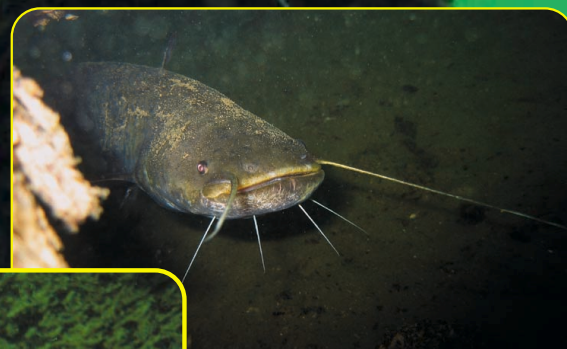

BEBTE

www.bebte.hu

TERMÉSZETVÉDŐK ÉS BÚVÁROK a Palatinus-tóért!

R KÖSZÖNÖM, HOGY
RÉSZREVETT!

A plakát elkészítésében közreműködtek: Hohl Zoltán, Kántor Róbert, Lieber Tamás, Németh Balázs Ákos, Sturcz Antal, Szabó Tamás, dr. Szilágyi Ferenc, Varga László
A plakát kiadója: Benedek Endre Barlangkutató és Természetvédelmi Egyesület
BEBTE – levélcím: 2510 Dorog, Schmidt Sándor ltp. 36. 3/15.
Telefon: 06 20 520-1261, e-mail: bebte@index.hu, internet: www.bebte.hu
Felelős kiadó: Lieber Tamás a BEBTE elnöke
Készült a Novoprint Rt. dorogi nyomdájában, 2004. decemberében.
A kiadványt támogatta:
ESZTERGOM VÁROS ÖNKORMÁNYZATA
BME VÍZI KÖZMŰ ÉS KÖRNYEZETMÉRNÖKI TANSZÉK